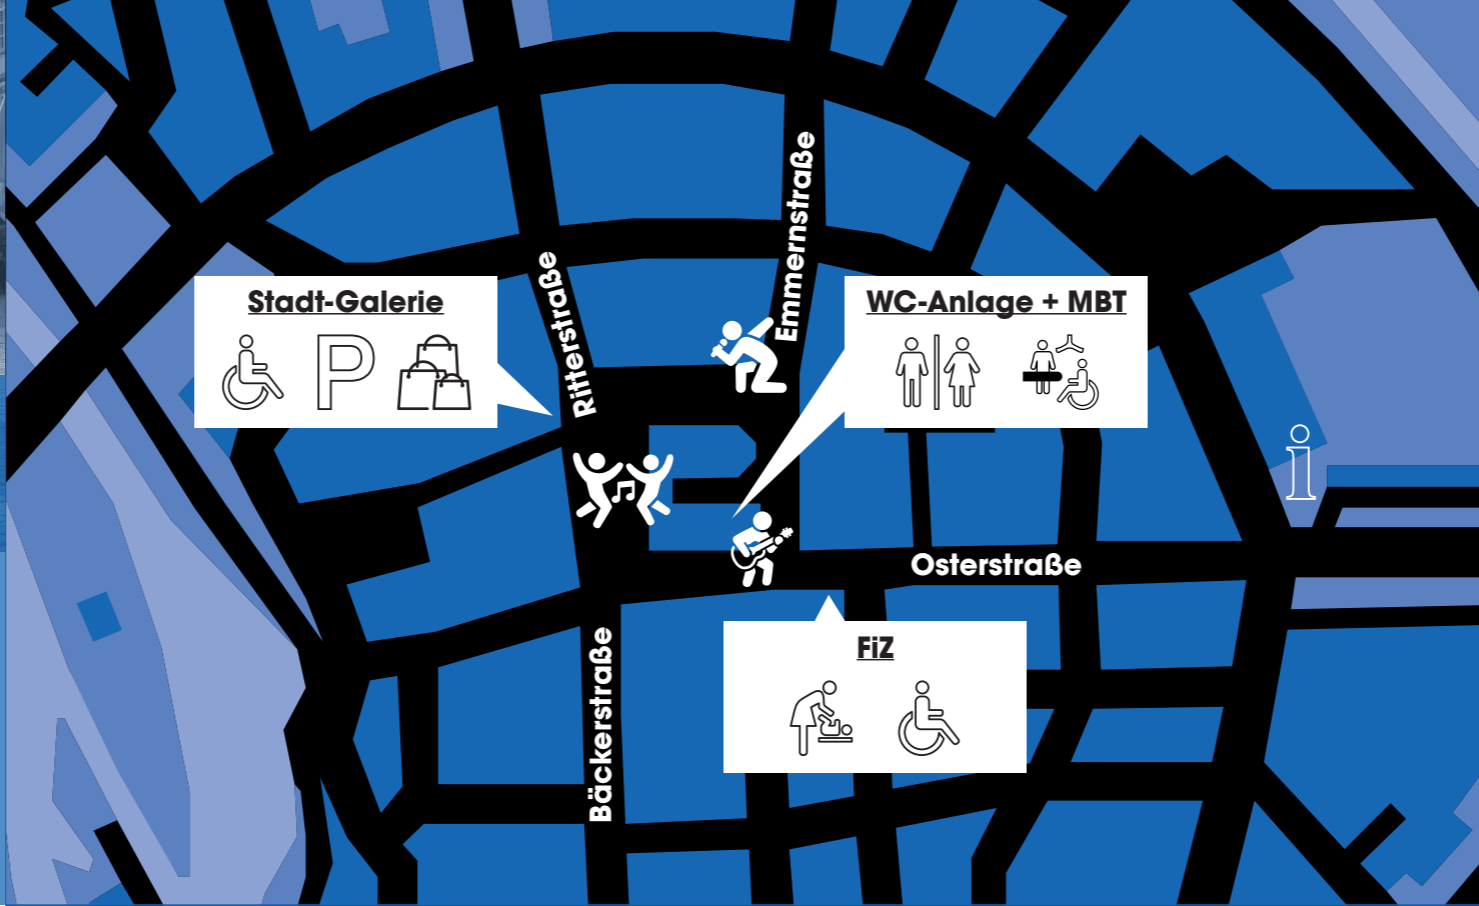

Hameln erleben!

Wer kennt sie nicht, die Sage des Rattenfängers – der bunt gekleidete Wunderknabe – wie er 1284 die Rattenplage aus der Stadt vertrieb. Überall sind Erinnerungen an ihn zu finden, die Stadt ist voll mit Hinweisen auf seine Taten aus einer längst vergangenen Zeit. Ob Rattenfänger-Figurenspiel, einen Rattenfänger-Brunnen, das Rattenfänger-Haus oder die Ratten-Spur – entdecken Sie Hameln!

>> **und vieles mehr**

>> Vielen Dank allen Mitwirkenden,
Partnern und Sponsoren!

Vielfalt feiern!

Aktionstag der Lebenshilfen

21. September 2019
Rattenfängerstadt Hameln

**Aktion
MENSCH**

Unter Schirmherrschaft von
Sozialministerin Dr. Reimann

weitere Informationen:
www.lebenshilfe-nds.de
www.lebenshilfe-hameln.de

Vielfalt feiern!

Zum 18. Aktionstag der Lebenshilfen geht es in diesem Jahr nach Hameln ins Weserbergland. In der Stadt des Rattenfängers treffen wir nicht nur auf die Sagenfigur ...
 Mehr als 200 Künstler*innen und Akteure aus den Lebenshilfen in Niedersachsen zeigen auf 3 Bühnen ihr Können! Mit dabei sind verschiedene Rockbands, Tanzgruppen und Chöre.
 Wir freuen uns auf Ihr Kommen!

- >> **10:00 Uhr Eröffnungsfeier (Bühne 1)**
Unter Beteiligung von Schirmherrin Frau Sozialministerin Dr. Reimann; Mit uns feiern u.a. Herr Landrat Bartels, Herr Oberbürgermeister Griese sowie die evangelisch-lutherische Gemeinde St. Nicolai und die katholische Pfarrgemeinde St. Augustinus; Moderation: Herr Jungnitz
- >> **ab 11:00 Uhr Programm auf drei Bühnen**
Ein Zeitplan ist auf den folgenden Seiten.
- >> **11:35 Uhr Rattenfänger-Begrüßung (Bühne 1)**
Der Rattenfänger schaut persönlich vorbei. Hoffen wir, dass Keiner entführt wird.
- >> **ab 16:00 Uhr Party mit „88 Miles“ (Bühne 1)**
Wir wollen gemeinsam feiern; die Hamelner Band „88 Miles“ wird dazu mit echten Party-Klassikern und bester Musik aus den Charts alle begeistern.